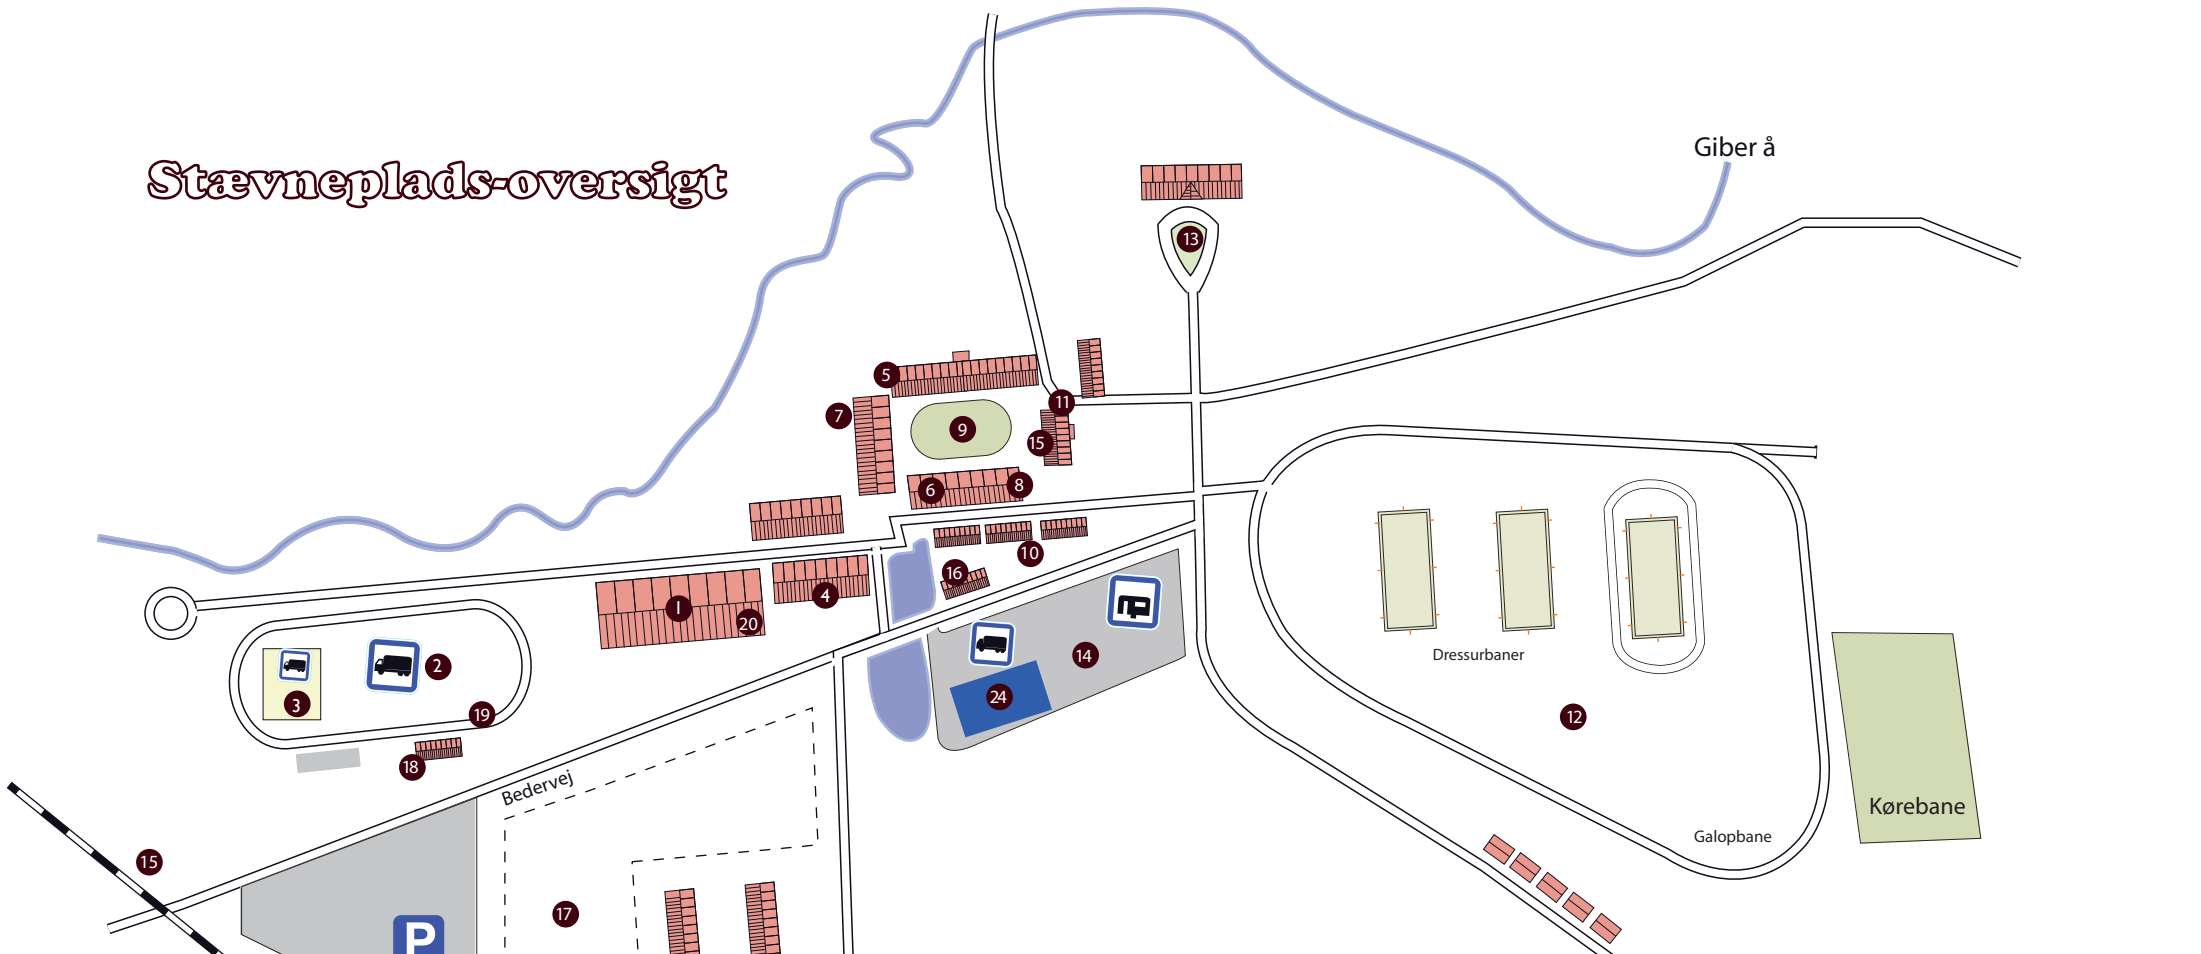

# Stævneplads-oversigt

- 1 Opvisningshal - Blå hal  
Show Arena
- 2 Springbane  
Jumping Course
- 3 Opvarmningsbane  
Warm-up Course
- 4 Opvarmningshal - Gul hal  
Warm-up Arena
- 5 Aarhus Rideklubs stald  
Aarhus Riding Clubs stable
- 6 Dansk Varmblods Stald  
Danish Warmblood Society's stable
- 7 Dansk Rideforbunds stald  
The Danish Equestrian Federation stable
- 8 WC & bad  
Lavatory & Bath
- 9 Ridebane  
Outdoor Arena
- 10 Elevboliger  
Student Lodging
- 11 Undervisning- og mødelokaler  
Class- and meeting rooms
- 12 Dressurbaner  
Dressage Arenas
- 13 Hovedbygning  
Main House
- 14 Camping
- 15 Trinbræt Vilhelmsborg  
Way Station Vilhelmsborg
- 16 Spisestedet "Den gamle Smedie"  
Cafe "Den gamle Smedie"
- 17 Gæstestalde  
Visitors stable
- 18 Klubhus/Sekretariat (udendørsstævner)  
Club House/Show Office (Outdoor events)
- 19 Pony travsport  
Pony trotting track
- 20 Stævnesekretariat (indendørs stævner)  
Show Office (indoor events)
- 21 Restaurant "Det gamle Mejeri"  
Restaurant "Det gamle Mejeri"
- 22 Parkering personbiler  
Car park
- 23 Stand område  
Booth area
- 24 Telt De Luxe bokse  
Telt De Luxe Box Area